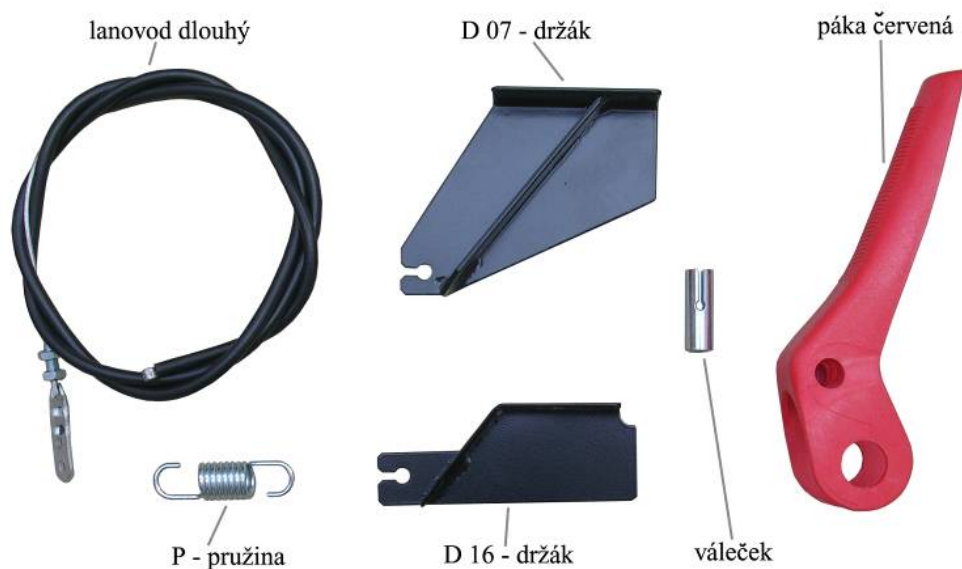

## Náhradní díly:

### 2.Tabulka náhradních dílů:

Číslo dílu	Název	Počet kusů
SO-125-08	<i>Páka červená</i>	1
SO-120-01	<i>držák D 07</i>	1
SO-120-02	<i>držák D16</i>	1
SO-120-09	<i>váleček</i>	1
SO-125-10	<i>lanovod dlouhý</i>	1
SO-120-06	<i>Tažná pružina</i>	1