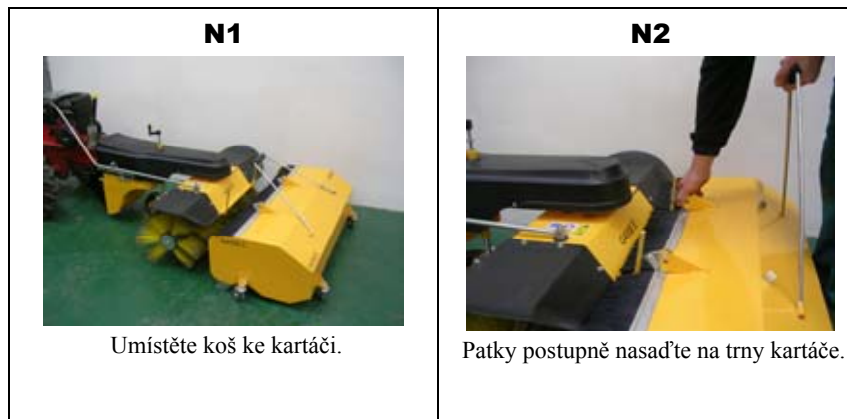

URČENÍ SK 550

Sběrací koš SK 550 je určen pouze pro zametací kartáč KZ 500 vyráběný firmou Garden arsenal a.s.. Je spolehlivým doplňkem Vašeho kartáče s kultivátorem, u kterého tak podstatným způsobem zvyšuje užitnou hodnotu. Koš je určen pro sbírání nametených nečistot od kartáče. Díky důmyslnému systému se i omezí prášení a zachycené nečistoty je možné vysypat na jedno místo. Použití vychází z určení stroje KZ 500. Pouze je zakázáno sbírat do koše nametený sníh. Výrazně se totiž sníží manévrovatelnost a díky nahromaděné hmotnosti sněhu se mohou u některé části koše a kartáče poškodit.

PŘÍPRAVA K PROVOZU

Před prvním použitím si pečlivě přečtete celý návod k obsluze. Při práci je důležité znát ovládání nejen koše ale hlavně i kartáče.

Sběrací koš se skládá z těchto částí:

- | | | |
|-------------------------------|-------------|-----|
| 1. Tělo koše | barva žlutá | 1ks |
| 2. Těsnící štětiny | | 1ks |
| 3. Usměrňující plachta | | 1ks |
| 4. Otočná kolečka | | 4ks |
| 5. Ovládání vysypání | | 1ks |
| 6. Patka k uchycení na KZ 500 | | 2ks |

NASAZENÍ SBĚRACÍHO KOŠE NA KARTÁČ - N

1. Umístěte koš ke kartáči.
 2. Postupně nasad'te patky koše na trny kartáče.
 3. Srovnejte těsnící štětiny tak, aby byly opřeny nad kartáčem.
- UPOZORNĚNÍ!** Ujistěte se, že je průhledná usměrňující plachta ve správné poloze. (směřuje ke kartáči)