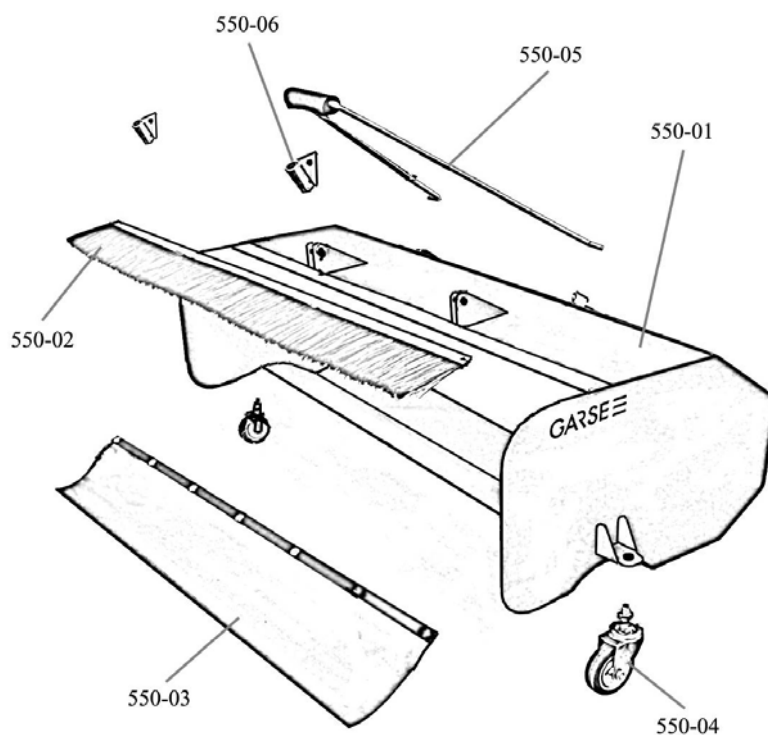

| | | |
|--|---------------------------------------|-------------------|
| | Protokol – náhradní díly | Datum: 17.12.2008 |
| | Výrobek: SBĚRACÍ KOŠ SK 550 | |
| | GARSE | |

Náhradní díly:
SK 550 Sběrací koš:

- 1.Obrázek,výkres rozpadu náhradních dílů
- 2.Tabulka náhradních dílů

| | | |
|--|---------------------------------------|-------------------|
| | Protokol – náhradní díly | Datum: 17.12.2008 |
| | Výrobek: SBĚRACÍ KOŠ SK 550 | |
| | GARSE | |

1.Obrázek,výkres rozpadu náhradních dílů:

2.Tabulka náhradních dílů:

| Označení: | Název: | poč.kusů: |
|-----------|----------------------------|-----------|
| 550-01 | Tělo koše | 1ks |
| 550-02 | Těsnící štětiny | 1ks |
| 550-03 | Usměrňující plachta | 1ks |
| 550-04 | Otočné kolečko | 4ks |
| 550-05 | Ovládání vysypaní | 1ks |
| 550-06 | Patka k uchycení na KZ 500 | 2ks |