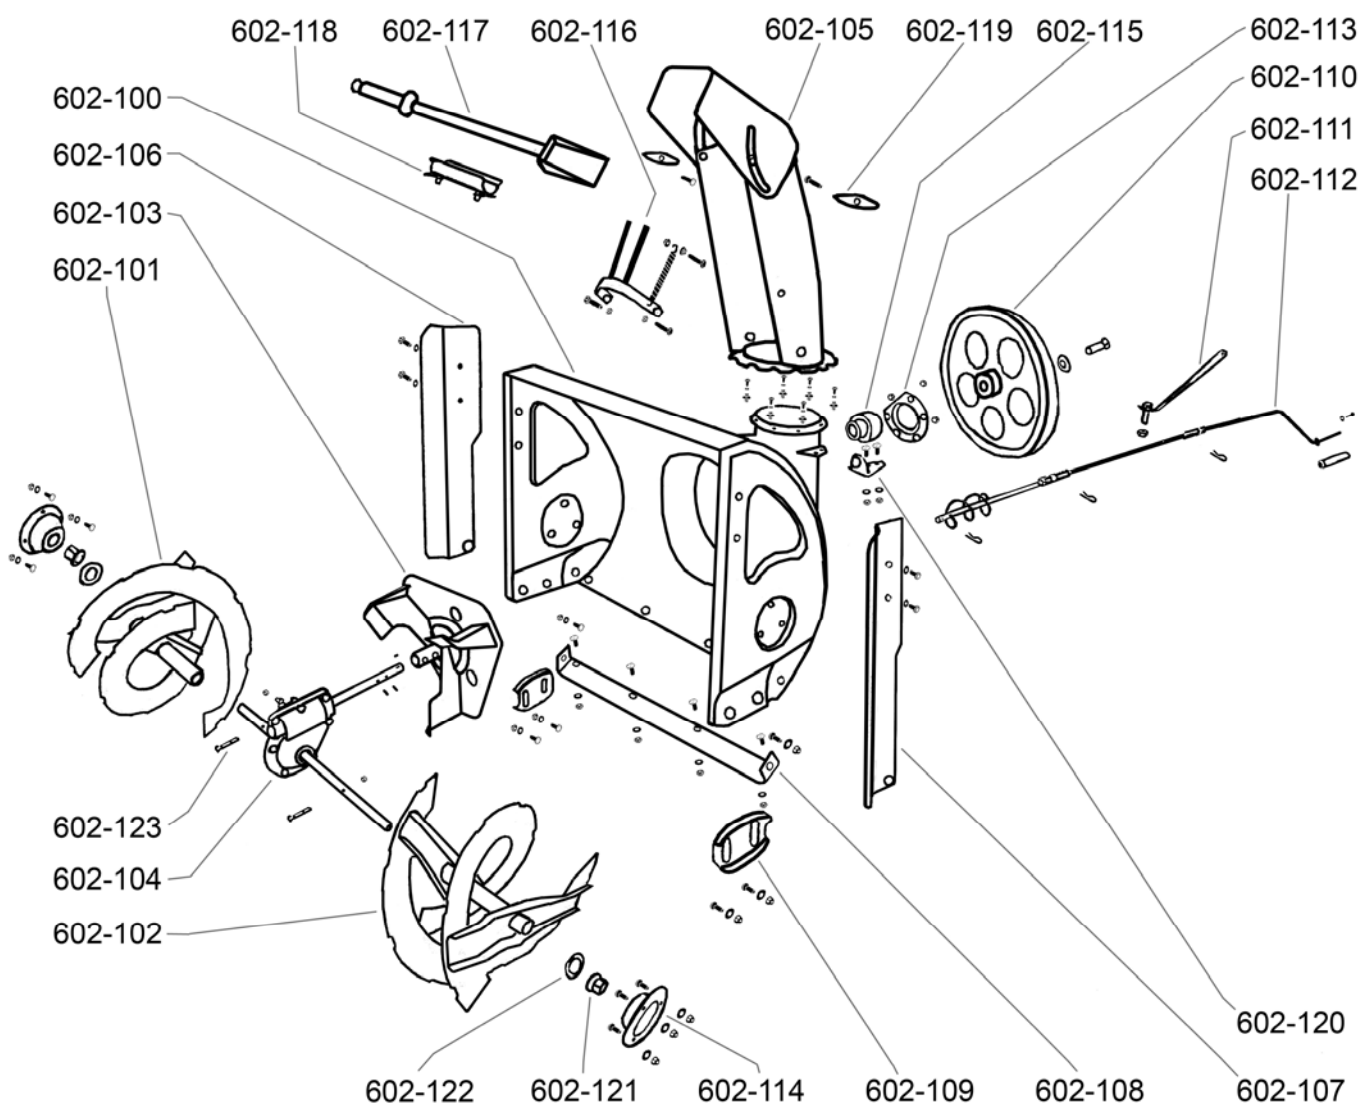

| | | |
|--|---|------------------|
| | Protokol – náhradní díly | Datum: 30.1.2010 |
| | Výrobek: SF 602-Fréza 2.st-tělo | |
| | GARSE | |

Náhradní díly:

SF 602 – Sněhová fréza 2st.:

- 1.Obrázek,výkres rozpadu náhradních dílů
- 2.Tabulka náhradních dílů

| | | |
|--|---|------------------|
| | Protokol – náhradní díly | Datum: 30.1.2010 |
| | Výrobek: SF 602-Fréza 2.st-tělo | |
| | GARSE | |

1.Obrázek,výkres rozpadu náhradních dílů:

| | | |
|--|---|------------------|
| | Protokol – náhradní díly | Datum: 30.1.2010 |
| | Výrobek: SF 602-Fréza 2.st-tělo | |
| | GARSE | |

2.Tabulka náhradních dílů

| označení | název | poč. kusů |
|----------|---------------------------------|-----------|
| 602-100 | skříň šneku frézy | 1ks |
| 602-101 | šnek pravá část | 1ks |
| 602-102 | šnek levá část | 1ks |
| 602-103 | vyhazovací turbína | 1ks |
| 602-104 | šneková převodovka s hřídelemi | 1ks |
| 602-105 | vahazovací komín | 1ks |
| 602-106 | pravá usměrňující lišta | 1ks |
| 602-107 | levá usměrňující lišta | 1ks |
| 602-108 | spodní ochranná lišta | 1ks |
| 602-109 | lyžina pro nastavení výšky | 2ks |
| 602-110 | hlavní řemenice | 1ks |
| 602-111 | podpěra kliky | 1ks |
| 602-112 | klika otáčení komínu | 1ks |
| 602-113 | úchyt ložiska hřídele lurbíny | 1ks |
| 602-114 | úchyt hřídele šneků | 2ks |
| 602-115 | ložisko hřídele turbíny | 1ks |
| 602-116 | ochranné vydlice komínu | 1ks |
| 602-117 | lopatka | 1ks |
| 602-118 | úchyt lopatky | 1ks |
| 602-119 | plastová křídlovka | 2ks |
| 602-120 | otočný držák kliky | 1ks |
| 602-121 | kluzné pouzdro hřídele šneků | 2ks |
| 602-122 | podložka mezi šnekem a pouzdrem | 2ks |
| 602-123 | pojistný střížný šroub | 2ks |