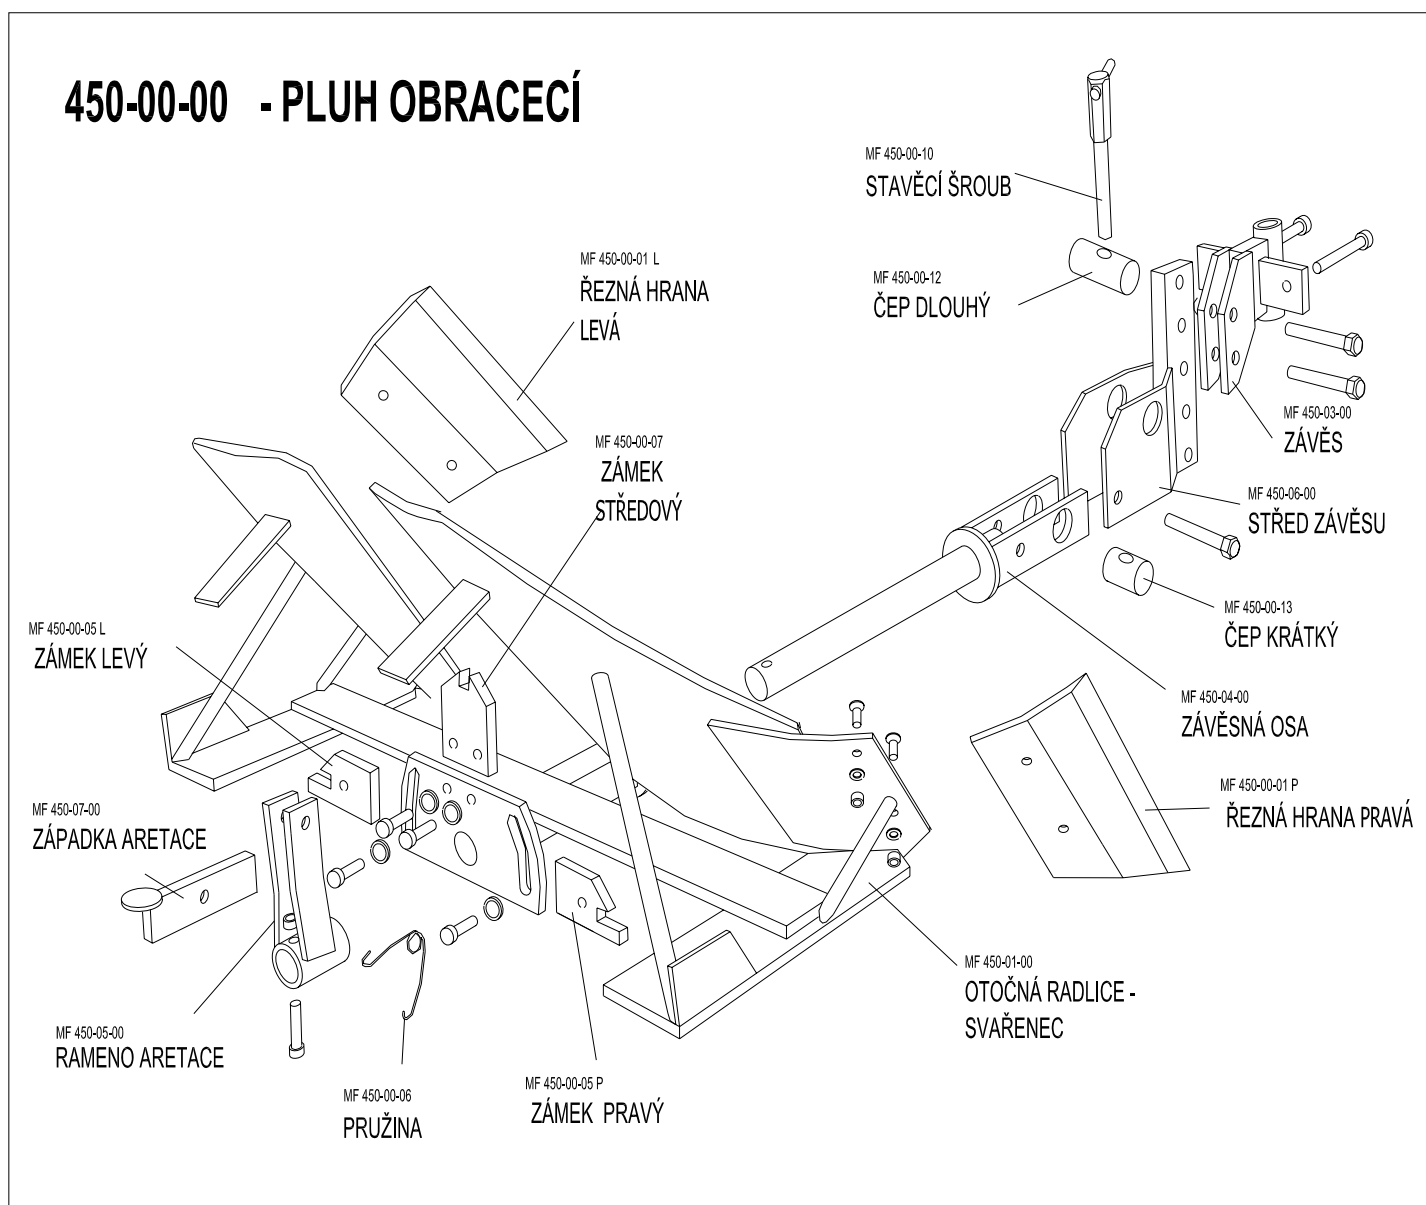

	Protokol – náhradní díly	Datum: 8.9.2008
	Výrobek: <b>Obracecí pluh OP 001</b>	
	<b>GARSE</b>	

## Náhradní díly:

### OP 001 Obracecí pluh:

- 1.Obrázek,výkres rozpadu náhradních dílů
- 2.Tabulka náhradních dílů

	Protokol – náhradní díly	Datum: 8.9.2008
	Výrobek: <b>Obracecí pluh OP 001</b>	
	<b>GARSE</b>	

**1.Obrázek,výkres rozpadu náhradních dílů:**