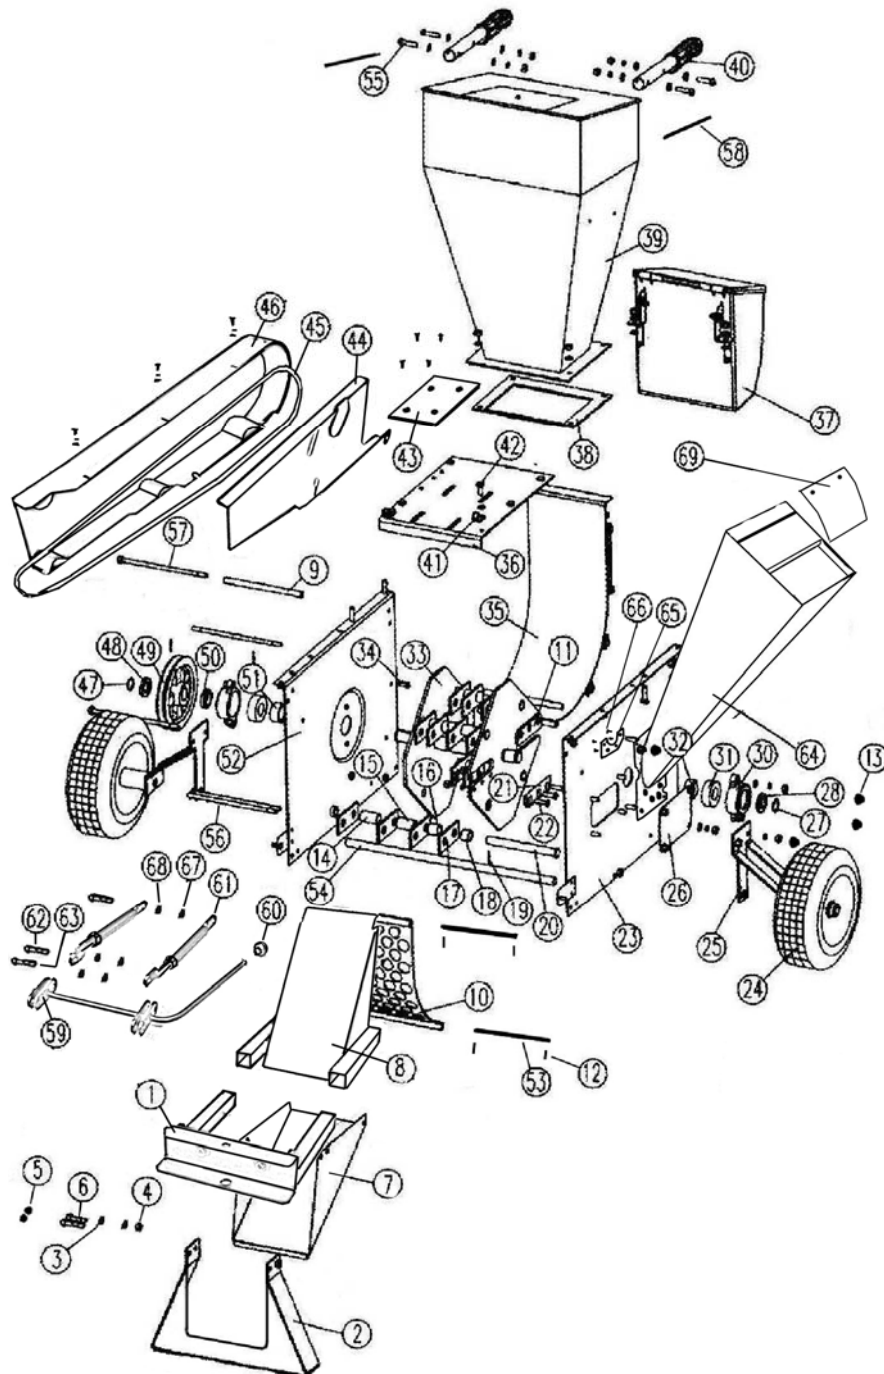

	Protokol – náhradní díly	Datum: 6.12.2008
	Výrobek: DRTIČ DK 455 obdel. n.	
	GARSE	

Náhradní díly:

DK 455 drtič kultivátorový

(obdelníková násypka):

- 1.Obrázek,výkres rozpadu náhradních dílů
- 2.Tabulka náhradních dílů

Výrobek:

DRTIČ DK 455 obdel. n.

GARSE

1.Obrázek,výkres rozpadu náhradních dílů:

	Protokol – náhradní díly	Datum: 6.12.2008
	Výrobek: DRTIČ DK 455 obdel. n.	
	GARSE	

2.Tabulka náhradních dílů:

Označení: Název: poč.kusů:

	Protokol – náhradní díly	Datum: 6.12.2008
	Výrobek: DRTIČ DK 455 obdel. n.	
	GARSE	

DB 405-39	Zásobník drtiče	1ks
DB 405-40	Madla	2ks
DB 405-41	Háček	2ks
DB 405-42	Šroub M8x30	20ks
DK 455-43	Horní krytka	1ks
DK 455-44	Nosič krytu řemenu	1ks
DK 455-45	Klínový řemen SPA 2000LW 2018La	1ks
DK 455-46	Kryt řemenu	1ks
DB 405-47	Pojistný kroužek	1ks
DB 405-48	Vymezovací kroužek řemenice	1ks
DB 405-49	Řemenice o 150mm	1ks
DB 405-50	Pravý vymezovací kroužek vnější	1ks
DB 405-51	Pravý vymezovací kroužek vnitřní	1ks
DB 405-52	Pravá strana drtiče	1ks
DB 405-53	Čep dlouhý	2ks
DB 405-54	Hřídel nápravy	1ks
DB 405-55	Šroub madla	1ks
DB 405-56	Šroub rozpěrací trubky nohou M8x205	2ks
DB 405-57	Šroub rozpěrací trubky M8x195	3ks
DB 405-58	Těsnící lišta	2ks
DK 455-59	Napínací páka	1ks
DK 455-60	Koncovka páky	1ks
DK 455-61	Tyč páky L,P závit	2ks
DK 455-62	Šroub páky s nízkou hlavou	2ks
DK 455-63	Šroub páky M10x40	4ks
DB 406-64	Hranatý zásobník štěpkovače 4d	1ks
DB 405-65	Pasivní nůž štěpkovače	1ks
DB 405-66	Šroub pasivního nože	4ks
DK 455-67	Matice M10	6ks
DK 455-68	Podložka 10,5	6ks
DK 455-69	Plastový kryt zásobníku	1ks