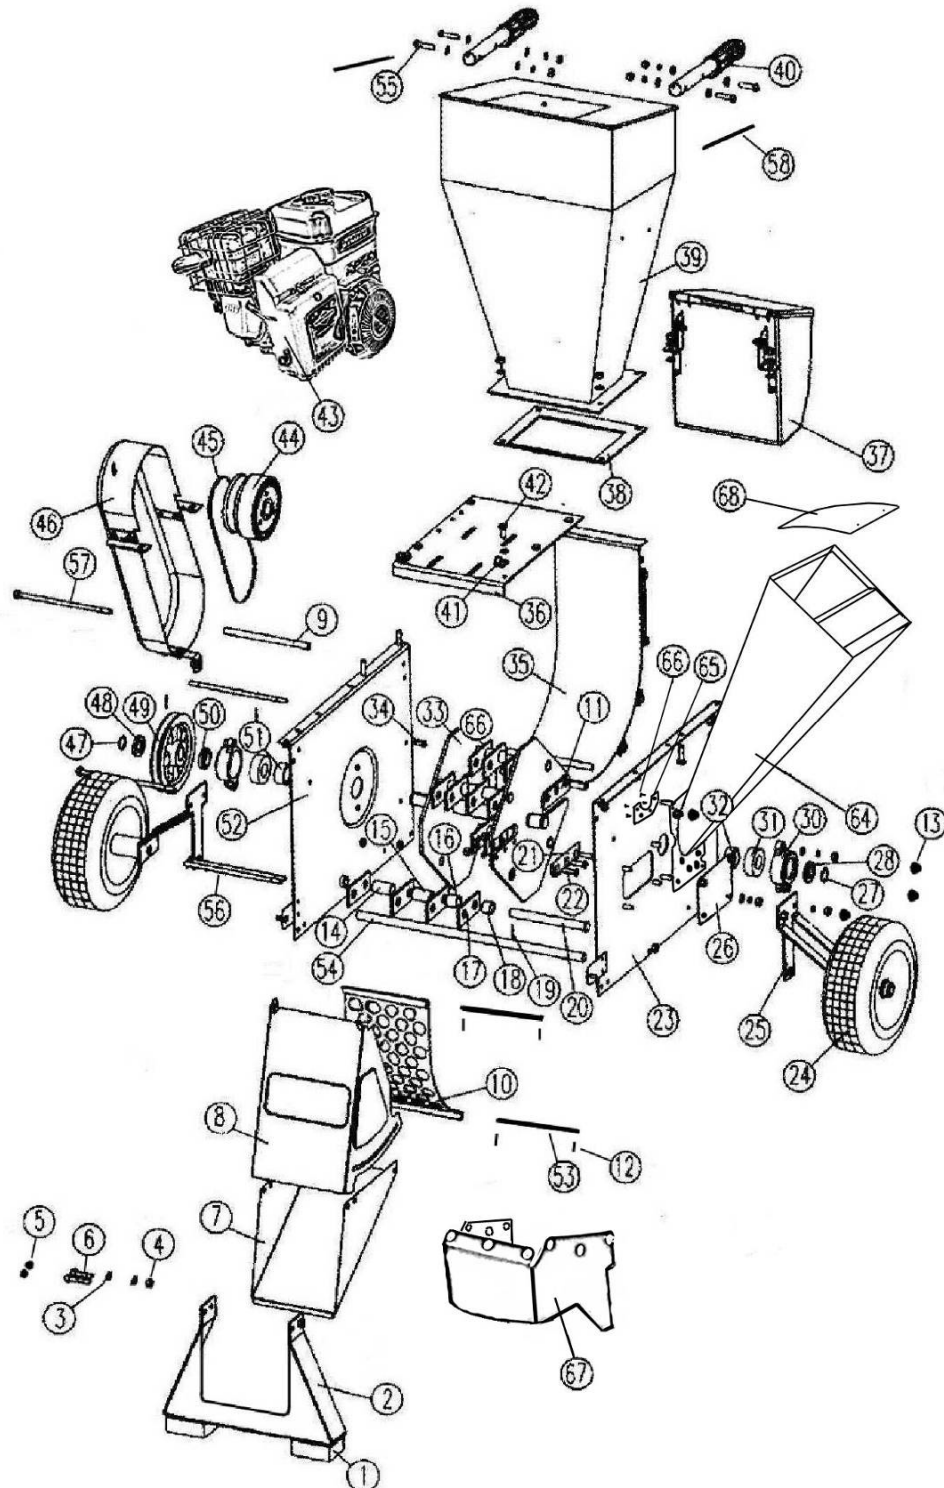

	Protokol – náhradní díly	Datum: 6.11.2009
	Výrobek: DRTIČ DB 406	
	GARSE	

Náhradní díly:

DB 406 drtič benzinový:

- 1.Obrázek,výkres rozpadu náhradních dílů
- 2.Tabulka náhradních dílů

Výrobek:

DRTIČ DB 406

GARSE

1.Obrázek,výkres rozpadu náhradních dílů:

	Protokol – náhradní díly	Datum: 6.11.2009
	Výrobek: DRTIČ DB 406	
	GARSE	

2.Tabulka náhradních dílů:

Označení:	Název:	poč.kusů:
DB 405-1	Gumová noha + šrouby k uchycení	2
DB 405-2	Rám nohou	1
DB 405-3	Podložka 8,4	8
DB 405-4	Samojistná matice M8	4
DB 405-5	Krytka hlavy šroubu M8	23
DB 405-6	Šroub M8x20	4
DB 405-7	Výsypník dolní	1
DB 405-8	Výsypník horní polohovací	1
DB 405-9	Rozpěrná trubka	3
DB 405-10	Rošt o 25mm	1
DB 405-11	Šroub náhradního štěpkovacího nože M10x10,5	3
DB 405-12	Závlačka	4
DB 405-13	Krytka matice M8	22
DB 405-14	Vymezovací kroužek L=15mm	4
DB 405-15	Vymezovací kroužek L=20mm	4
DB 405-16	Vymezovací kroužek L=38mm	8
DB 405-17	Kladívko drtiče	16
DB 405-18	Vymezovací kroužek L=8mm	4
DB 405-19	Pružný kolík o 4mm	4
DB 405-20	Hřídel kladívek o 20mm	4
DB 405-21	Štěpkovací nůž	2
DB 405-22	Šroub M8 pro činný štěpkovací nůž	3
DB 405-23	Levá strana drtiče	1
DB 405-24	Kolo	2
DB 405-25	Rameno nápravy	2
DB 405-26	Víčko	1
DB 405-27	Kovový kryt ložiska	1
DB 405-28	Levý vymezovací kroužek rotoru vnější	1
DB 405-30	Domeček ložiska	2
DB 405-31	Ložisko	2
DB 405-32	Levý vymezovací kroužek rotoru vnitřní	1
DB 405-33	Rotor	1
DB 405-34	Pero těsné	1